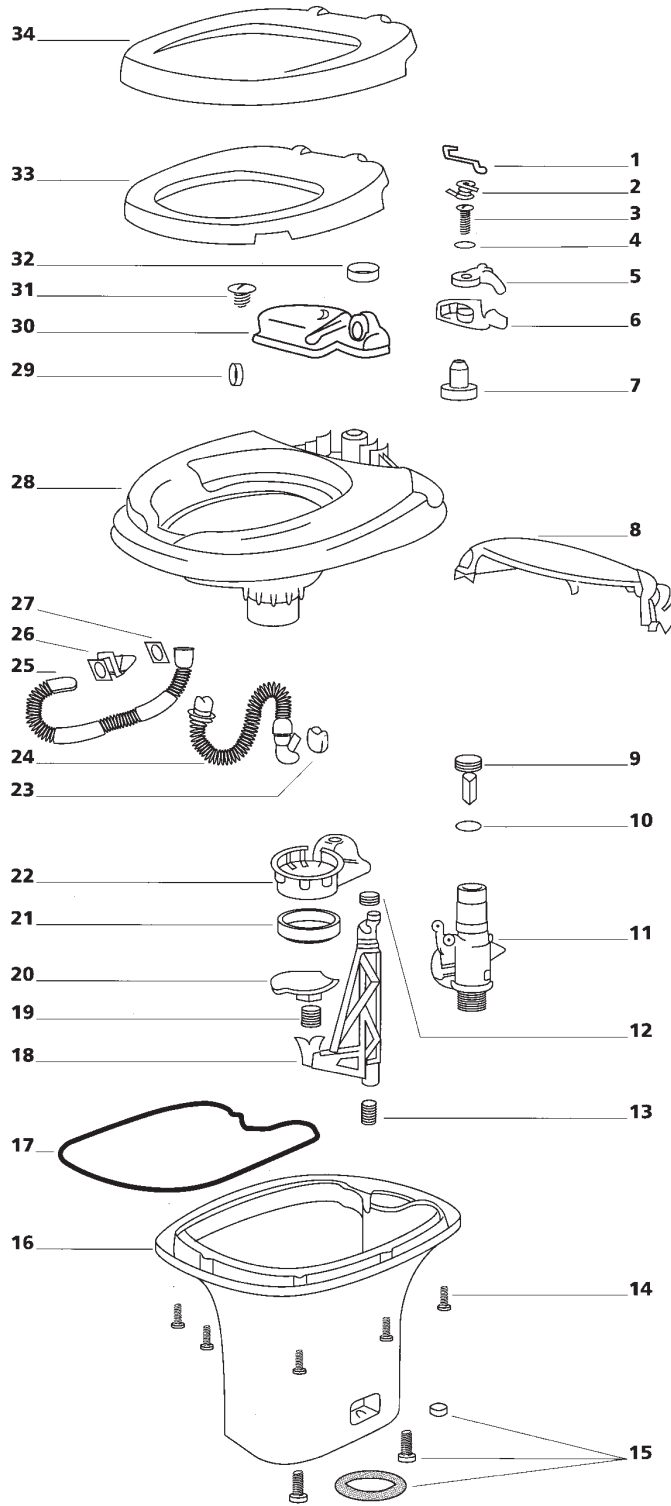

Aqua Magic IV

(LO-033.00)

Aqua Magic IV high and low (LO-071.00)

Spare part	Single spare part number	Assembly spare part number	Available in colour number
1. Link ball valve	33315		
2. Spring lever return	33319		
3. Screw			
4. Washer	12872		
5. Water lever	33101		62
6. Flush lever	33102		
7. Bearing	12516		
8. Cover mechanism	33112/33113		
9. Float			
10. O-ring		24846	
11. Watervalue			
12. Actuator arm seal	33307		
13. Actuator spring	33316		
14. Screw	33322		
15. Closet bolt pkg.	12524		
16. Base			
17. P.T.I.			
18. Actuator arm	12479 high 12923 low		
19. Blade spring	33317		
20. Blade	33308		
21. Blade seal	12481		
22. Blade track	33318		
23. Flapper	33314		
24. Overflow tube	33313		
25. Flush tube	33312		
26. Nozzle	12522		62
27. Gasket	12521		
28. Bowl			
29. Seal	12508		
30. Reservoir tank	24630		
31. Screw	12659		
32. Retaining band	33323		
33. Seat		24641	10/57/62
34. Cover			