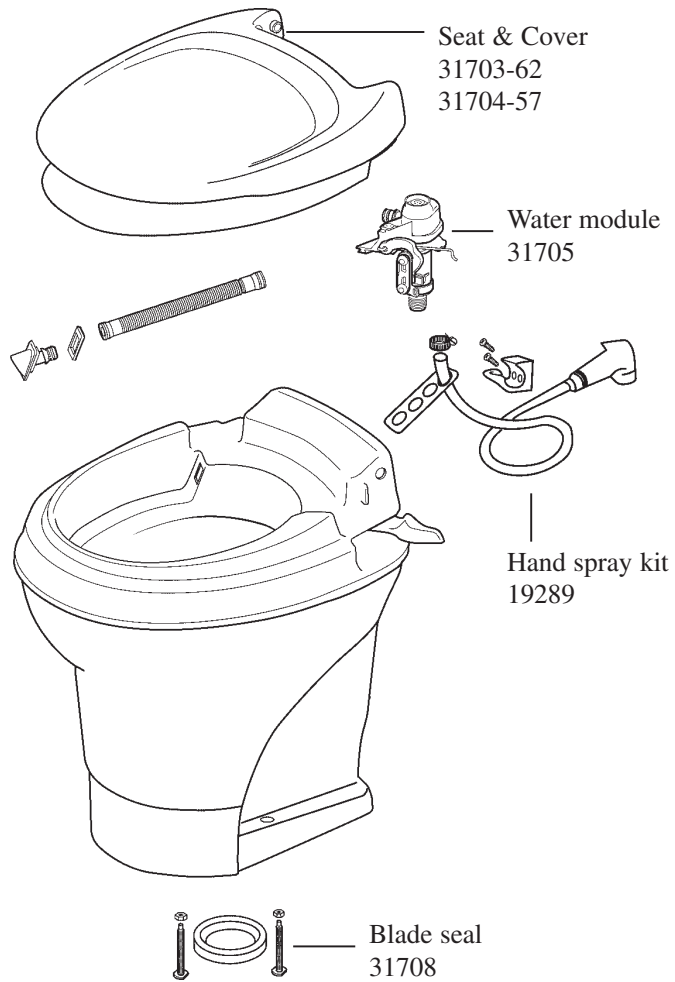

Aqua Magic V

Water module link am V	31621
Pedal AM V white	31709-62
Pedal AM V parchment	31710-57
Foot cable AM V	31711